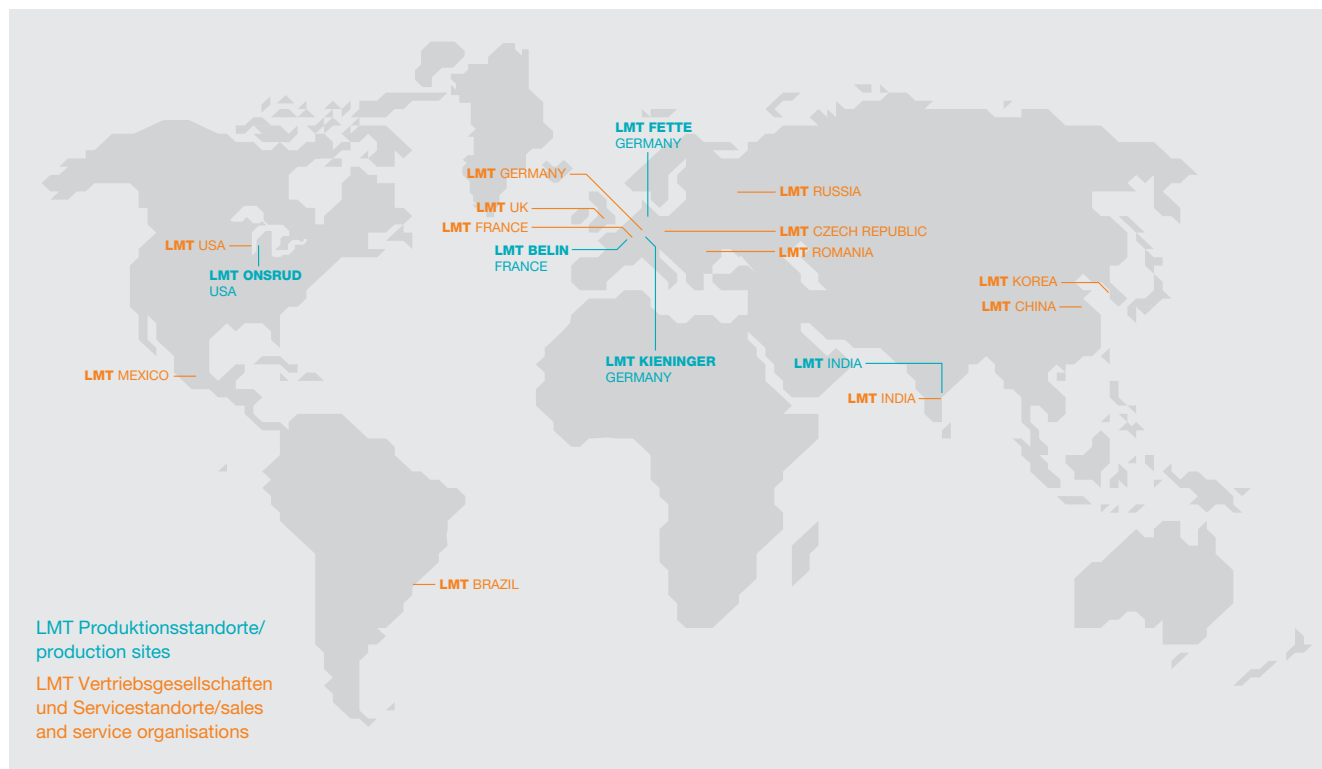

Weltweite Präsenz der LMT Tools
Worldwide presence of LMT Tools

● **LMT Tools Produktionsstandorte:**

Deutschland: LMT Fette | Schwarzenbek, LMT Kieninger | Lahr
Frankreich: LMT Belin | Lavancia
USA: LMT Onsrud | Waukegan
Indien: LMT India | Chennai
China: LMT China | Nanjing

Europe: Czech Republic, England, France, Germany, Romania, Russia.

America: Brazil, Mexico, USA.

Asia/Australia: China, India, Korea.

Die LMT Tools hat Vertriebspartner in folgenden Ländern:

In Europa: Belgien, Dänemark, Finnland, Israel, Italien, Kroatien, Lettland, Litauen, Niederlande, Norwegen, Polen, Portugal, Schweden, Schweiz, Slowakei, Slowenien, Spanien, Türkei, Ukraine, Ungarn.

In Asien/Australien: Australien, Indonesien, Iran, Japan, Malaysia, Neuseeland, Singapur, Taiwan, Thailand, Vietnam.

In Afrika: Südafrika.

In Amerika: Argentinien.

LMT Tools has sales partners in the following countries:

In Africa: South Africa.

In America: Argentina.